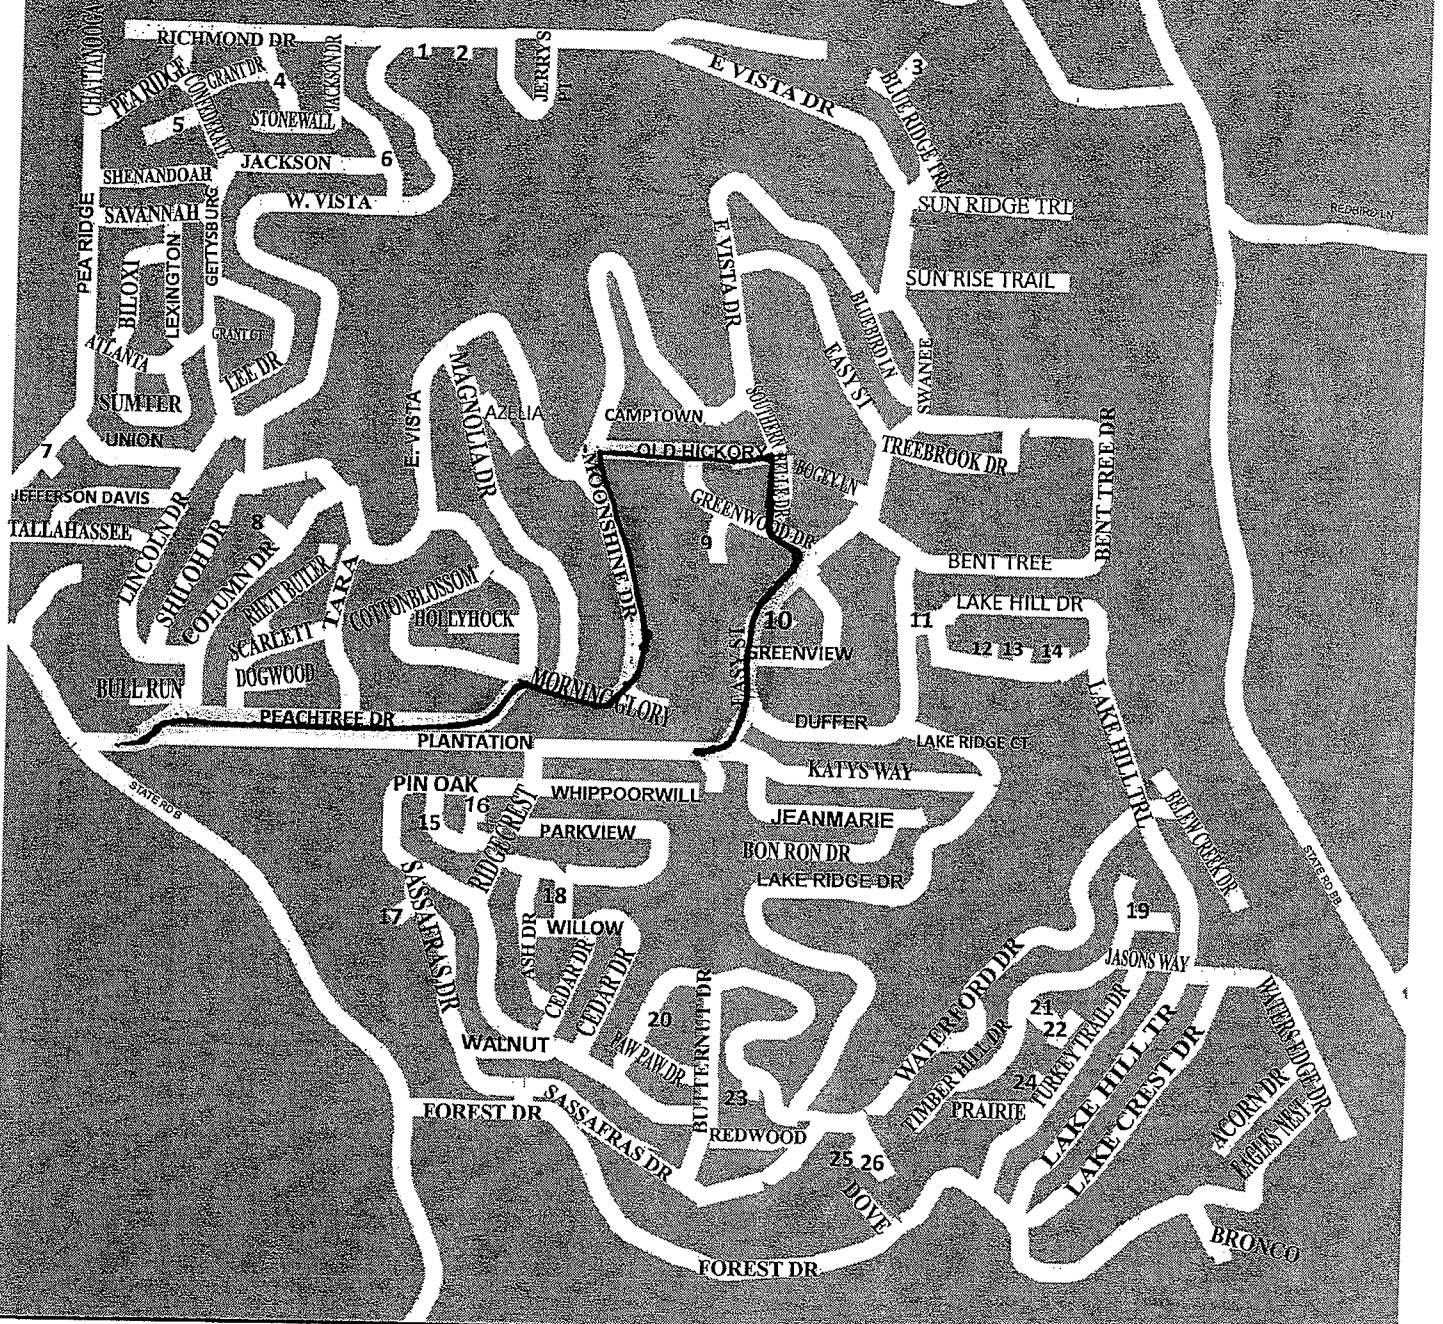

TEMPORARY DETOUR

RAINTREE PLANTATION

- | | | |
|---------------------|-------------------|---------------------|
| 1. SHERMAN CT | 10. PAR LN | 19. TREE CREST DR |
| 2. SHERIDAN CT | 11. DEERFIELD | 20. PLUM LN |
| 3. SMOKEY HOLLOW DR | 12. SILVER FOX CT | 21. FIELD CREST DR |
| 4. CUMBERLAND DR | 13. BEAVER CT | 22. FIELD CREST CT |
| 5. TULLAHOMA DR | 14. WATERFOWL DR | 23. DAWN VIEW CT |
| 6. MONITOR DR | 15. RED BUD LN | 24. HIGH POINT CT |
| 7. POTOMAC DR | 16. ELM DR | 25. SQUIRREL RUN CT |
| 8. VICKSBURG DR | 17. SASSAFRAS CT | 26. BLUEBIRD CT |
| 9. DEW DROP LN | 18. SYCAMORE DR | |